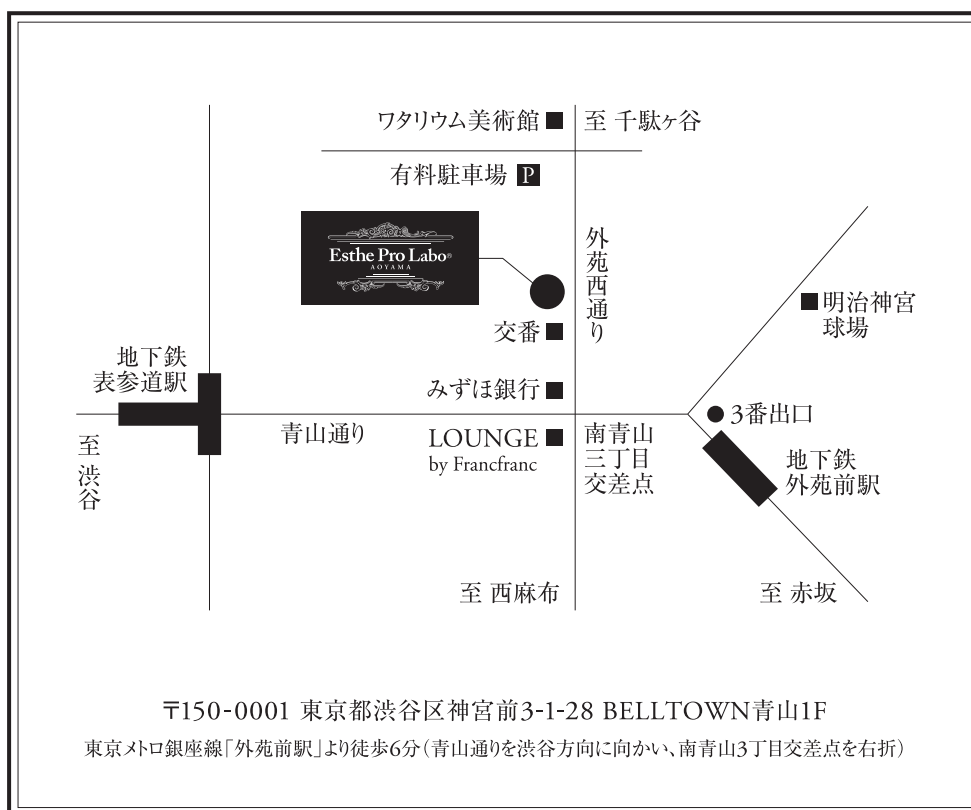

INNER BEAUTY SALON

Esthe Pro Labo®

A O Y A M A

TEL: 03-6447-0604

【平日】10:00-20:00 【土曜・祝日】10:00-19:00 【定休日】月曜
カウンセリング最終受付は営業時間終了の30分前までとなっております。
カウンセリングは、お電話での予約も承っております。

FAX 03-6447-0605 E-mail: aoyama@innerbeautysalon.jp

<http://innerbeautysalon.jp>